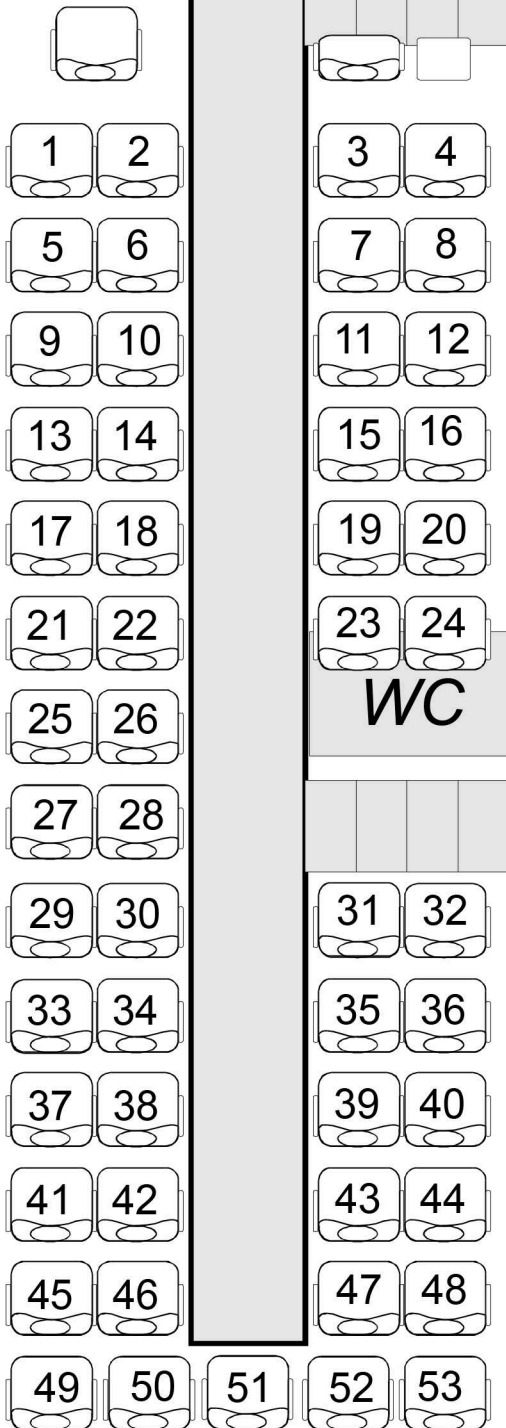

Planimetria Autobus

SETRA S 315 HD 53 posti + 1 hostess + 1 autista

Conducente

Conducente

1
2
5
6
9
17
13
14
17
18
21
22
25
26
29
30
31
32
35
36
39
40
43
44
47
48
52

Accompagnatore

3
4
7
8
11
12
15
16
19
20
23
24
27
33
34
37
38
41
42
45
46
49
50
53
54
55